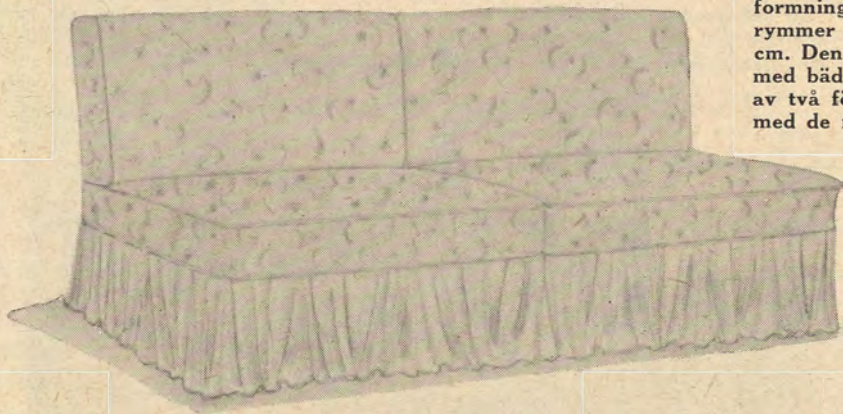

MODELL ROSE MARI — DEN BÄSTA LÖSNINGEN PÅ BÄDDSOFFPROBLEMET

MODELL
LINDA

— Exklusiv bäddsoffa för moderna hem

Modell Linda är en nyhet, som genom sin smäckra utformning borttager intrycket av bäddmöbel och ändå rymmer den två färdigbäddade sängar i storlek 70×190 cm. Den är 150 cm. lång och 76 cm. hög och levereras med bäddar av bästa stålrörskonstruktion. Sitsen utgöres av två förstklassiga resårplymåer och ryggen är försedd med de moderna zig-zag-fjädrarna.